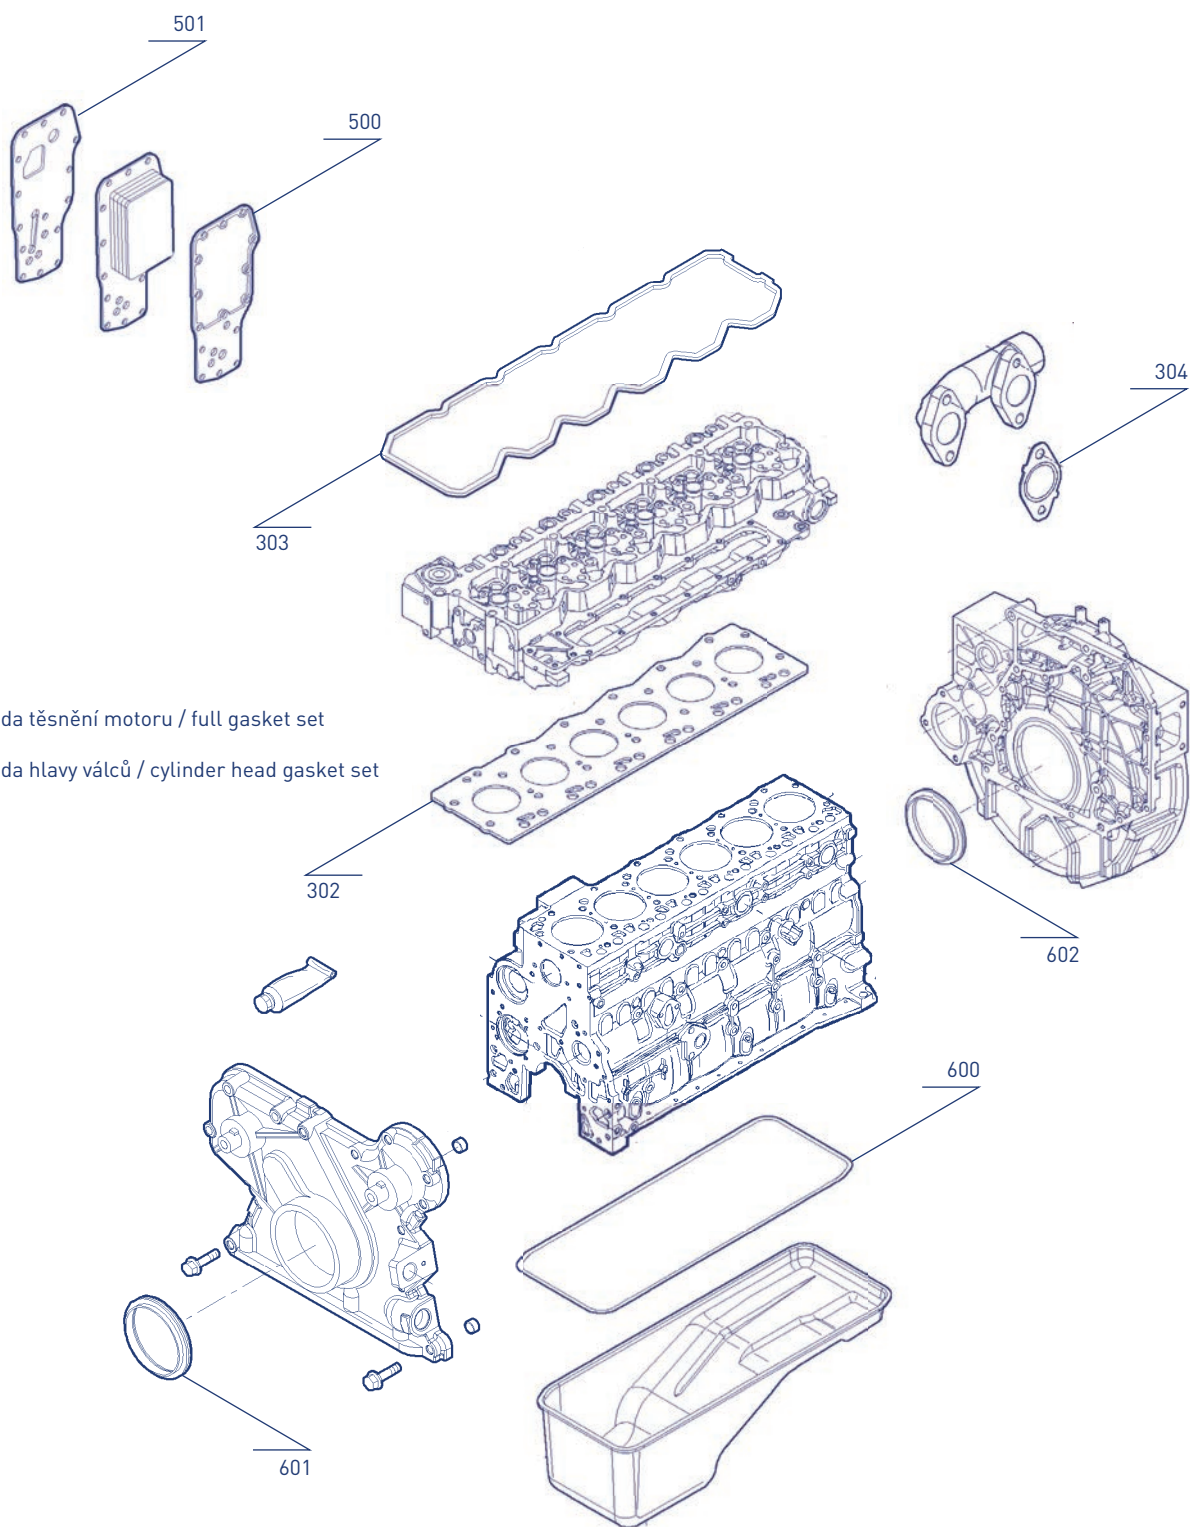

TĚSNĚNÍ / GASKETS

300 sada těsnění motoru / full gasket set

301 sada hlavy válců / cylinder head gasket set

Poz. č. Nr.	Typ motoru / Engine type / Tipo motor	Popis / Comment / Observaciones	Objednáací číslo Part number	Obj. číslo IVECO IVECO ref. number
POLOMOTORY / SHORTBLOCKS / MOTORES ALIGERADOS				
Polomotor / shortblock / motore aligerados				
101	F4AFE411A*... F4AFE411B*... F4AFE411C*... F4AFE411E*... F4AFE411F*...	4V bez hlavy válců / without cylinder head / sin culata	8204000	
101	F4AFE411A*... F4AFE411B*... F4AFE411C*... F4AFE411E*... F4AFE411F*...	4V včetně hlavy válců / with cylinder head / con culata	9204100	
101	F4AFE411A*... F4AFE411B*... F4AFE411C*... F4AFE411E*... F4AFE411F*...	4V včetně hlavy válců, vačkové hřídele a rozvodů / with cylinder head, camshaft and timing gear / con culata, arbor de levas, engranaje arbor de levas	9204200	
101	F4AFE611A*... F4AFE611C*... F4AFE611D*... F4AFE611E*... F4AFE612D*... F4AFE612F*... F4AFE612G*...	6V bez hlavy válců / without cylinder head / sin culata	8206000	
101	F4AFE611A*... F4AFE611C*... F4AFE611D*... F4AFE611E*... F4AFE612D*... F4AFE612F*... F4AFE612G*...	6V včetně hlavy válců / with cylinder head / con culata	9206100	
101	F4AFE611A*... F4AFE611C*... F4AFE611D*... F4AFE611E*... F4AFE612D*... F4AFE612F*... F4AFE612G*...	6V včetně hlavy válců, vačkové hřídele a rozvodů / with cylinder head, camshaft and timing gear / con culata, arbor de levas, engranaje arbor de levas	9206200	
BLOKY MOTORŮ / CRANKCASES / BLOQUES				
Blok motoru / crankcase / bloque				
100	F4AFE411A*... F4AFE411B*... F4AFE411C*... F4AFE411E*... F4AFE411F*...	4V	7604000	504388613
100	F4AFE611A*... F4AFE611C*... F4AFE611D*... F4AFE611E*... F4AFE612D*... F4AFE612F*... F4AFE612G*...	6V	7606000	504388602
Olejová tryska včetně šroubu / oil nozzle with screw / inyector de aceite con tornillo				
104	F4AFE411A*... F4AFE411B*... F4AFE411C*... F4AFE411E*... F4AFE411F*... F4AFE611A*... F4AFE611C*... F4AFE611D*... F4AFE611E*... F4AFE612D*... F4AFE612F*... F4AFE612G*...	4V 6V	1306000	504054307