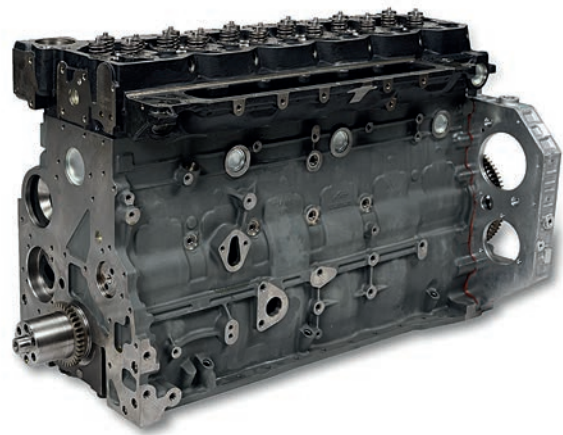

Poz. č. Nr.	Typ motoru / Engine type / Tipo motor	Popis / Comment / Observaciones	Objednáací číslo / Part number	Obj. číslo IVECO / IVECO ref. number
POLOMOTORY / SHORTBLOCKS / MOTORES ALIGERADOS				
Polomotor / shortblock / motore aligerados				
101	F4AFE411A*... F4AFE411B*... F4AFE411C*... F4AFE411E*... F4AFE411F*...	včetně hlavy válců, vačkové hřídele a rozvodů / with cylinder head, camshaft and timing gear / con culata, arbor de levas, engranaje arbor de levas	9204200	
101	F4AFE611A*... F4AFE611C*... F4AFE611D*... F4AFE611E*... F4AFE612D*... F4AFE612F*... F4AFE612G*...	včetně hlavy válců, vačkové hřídele a rozvodů / with cylinder head, camshaft and timing gear / con culata, arbor de levas, engranaje arbor de levas	9206200	

HLAVY VÁLCŮ / CYLINDER HEADS / CULATAS				
Hlava válců / cylinder head / culata				
110	F4AFE411A*... F4AFE411B*... F4AFE411C*... F4AFE411E*... F4AFE411F*...	včetně ventilů a pružin / with valves and springs / con válvulas	1254000	
110	F4AFE611A*... F4AFE611C*... F4AFE611D*... F4AFE611E*... F4AFE612D*... F4AFE612F*... F4AFE612G*...	včetně ventilů a pružin / with valves and springs / con válvulas	1256000	8099005