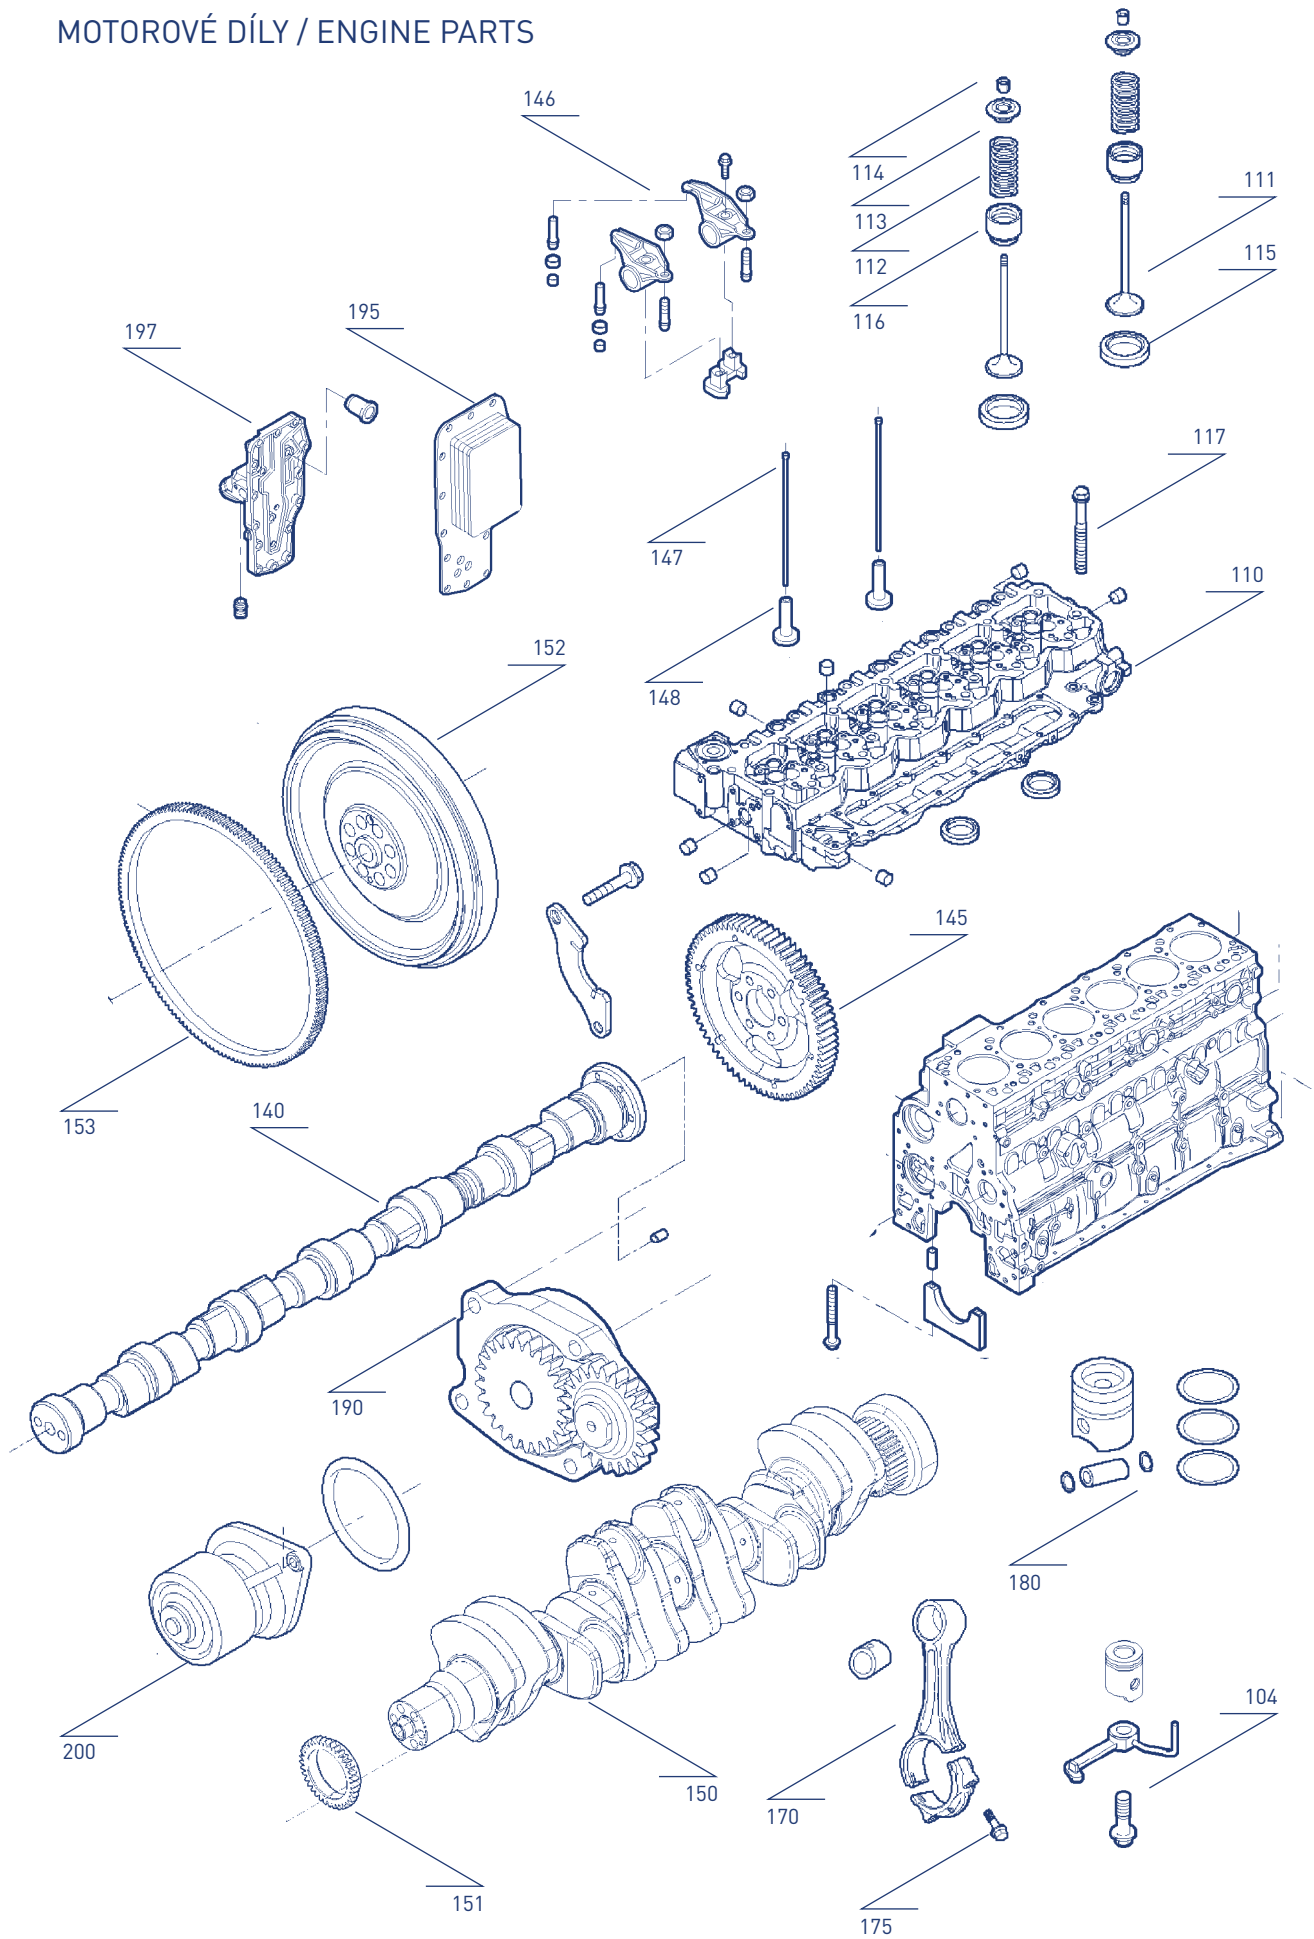

MOTOROVÉ DÍLY / ENGINE PARTS